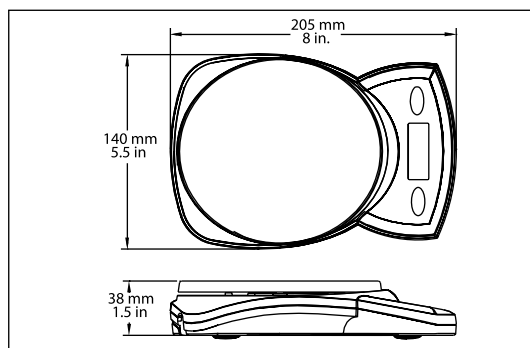

CS、CL
家庭用便携秤

便携、可靠

奥豪斯公司最新推出的CL、CS、PS系列便携秤，可广泛应用于家庭生活的各个方面。简约、便携的外观设计，定能为您创造别样的精致生活。

CL/CS系列

- 两键设计—操作简单、便捷
- 外部按键标定—快捷标定
- 大称量台面—可称量大尺寸的物品
- 四分钟内无操作自动关机—节电设计，可延长电池的使用时间
- 机械结构、软件程序双重过载保护设计—保护传感器免受损坏

CL系列

型号	CL201T	CL501T	CL2000T	CL5000T
量程(g)	200	500	2000	5000
可读性(g)	0.1	0.1	1	1
单位	g, trc, thk, tsg			
电源	3节“AA”电池(含)(可工作300小时)			
秤盘尺寸(mm)	ø120			
外形尺寸(宽x高x长)(mm)	145x45x205			
净重(kg)	0.4			

CL轮廓尺寸图

CS系列

型号	CS200	CS2000	CS5000
量程(g)	200	2000	5000
可读性(g)	0.1	1	1
单位	g, lb, oz		
电源	3节“AA”电池(含)(可工作300小时)		
秤盘尺寸(mm)	133x145		
外形尺寸(宽x高x长)(mm)	140x38x205		
净重(kg)	0.47		

CS轮廓尺寸图

PS 家庭用便携秤

PS系列(荣获多项专利认证)

- **超便携设计**—小巧精致，携带方便
- **可滑动秤盘/上盖**—可保护显示屏、按键、传感器在运输和存储过程中免受损害
- **电池拆装的弹出设计**—方便电池拆装
- **两分钟内无操作自动关机**—提高电池使用寿命

型号	PS121T	PS251T
量程(g)	120	250
可读性(g)	0.1	
单位	g, trc, thk, tsg	
电源	2节CR2032纽扣电池(含)(可工作40小时)	
秤盘尺寸(mm)	63x66	
外形尺寸(宽x高x长)(mm)	71x22x97	
净重(kg)	0.075	

外观小巧

方便携带

便于更换电池

PS轮廓尺寸图

选配件

CL不锈钢秤盘	80010623
CL便携箱	80010624
CS塑料碗	80850075
CS不锈钢秤盘	80850076