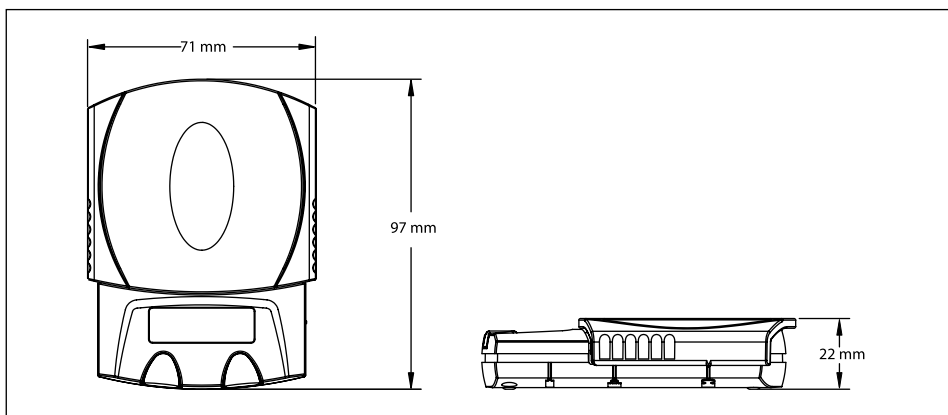

CL轮廓尺寸图

CS系列

型号	CS200	CS2000	CS5000
量程(g)	200	2000	5000
可读性(g)	0.1	1	1
单位	g, lb, oz		
电源	3节“AA”电池(含)(可工作300小时)		
秤盘尺寸(mm)	133x145		
外形尺寸(宽x高x长)(mm)	140x38x205		
净重(kg)	0.47		

CS轮廓尺寸图

PS 家庭用便携秤

PS系列(荣获多项专利认证)

- **超便携设计**—小巧精致，携带方便
- **可滑动秤盘/上盖**—可保护显示屏、按键、传感器在运输和存储过程中免受损害
- **电池拆装的弹出设计**—方便电池拆装
- **两分钟内无操作自动关机**—提高电池使用寿命

型号	PS121T	PS251T
量程(g)	120	250
可读性(g)	0.1	
单位	g, trc, thk, tsg	
电源	2节CR2032纽扣电池(含)(可工作40小时)	
秤盘尺寸(mm)	63x66	
外形尺寸(宽x高x长)(mm)	71x22x97	
净重(kg)	0.075	

外观小巧

方便携带

便于更换电池

PS轮廓尺寸图

选配件

CL不锈钢秤盘	80010623
CL便携箱	80010624
CS塑料碗	80850075
CS不锈钢秤盘	80850076