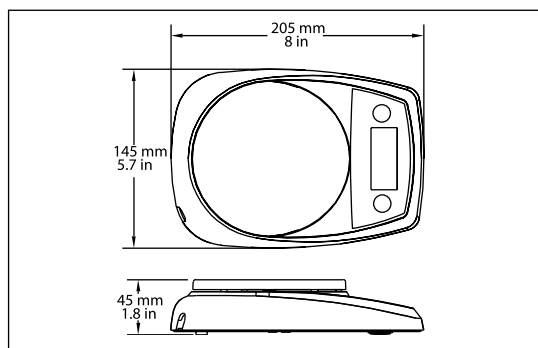

CS、CL
家庭用便携秤

便携、可靠

奥豪斯公司最新推出的CL、CS、PS系列便携秤，可广泛应用于家庭生活的各个方面。简约、便携的外观设计，定能为您创造别样的精致生活。

CL/CS系列

- 两键设计—操作简单、便捷
- 外部按键标定—快捷标定
- 大称量台面—可称量大尺寸的物品
- 四分钟内无操作自动关机—节电设计，可延长电池的使用时间
- 机械结构、软件程序双重过载保护设计—保护传感器免受损坏

CL系列

型号	CL201T	CL501T	CL2000T	CL5000T
量程(g)	200	500	2000	5000
可读性(g)	0.1	0.1	1	1
单位	g, trc, thk, tsg			
电源	3节“AA”电池(含)(可工作300小时)			
秤盘尺寸(mm)	ø120			
外形尺寸(宽x高x长)(mm)	145x45x205			
净重(kg)	0.4			

CL轮廓尺寸图

CS系列

型号	CS200	CS2000	CS5000
量程(g)	200	2000	5000
可读性(g)	0.1	1	1
单位	g, lb, oz		
电源	3节“AA”电池(含)(可工作300小时)		
秤盘尺寸(mm)	133x145		
外形尺寸(宽x高x长)(mm)	140x38x205		
净重(kg)	0.47		

CS轮廓尺寸图

PS 家庭用便携秤

PS系列(荣获多项专利认证)

- **超便携设计**—小巧精致，携带方便
- **可滑动秤盘/上盖**—可保护显示屏、按键、传感器在运输和存储过程中免受损害
- **电池拆装的弹出设计**—方便电池拆装
- **两分钟内无操作自动关机**—提高电池使用寿命

型号	PS121T	PS251T
量程(g)	120	250
可读性(g)	0.1	
单位	g, trc, thk, tsg	
电源	2节CR2032纽扣电池(含)(可工作40小时)	
秤盘尺寸(mm)	63x66	
外形尺寸(宽x高x长)(mm)	71x22x97	
净重(kg)	0.075	

外观小巧

方便携带

便于更换电池

PS轮廓尺寸图

选配件

CL不锈钢秤盘	80010623
CL便携箱	80010624
CS塑料碗	80850075
CS不锈钢秤盘	80850076